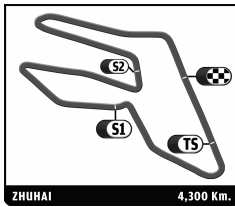

Published at: .....

Race Director:	Timekeeper:
----------------	-------------

**ILMC**  
**6 HOURS OF ZHUHAI**  
Race

Provisional Classification by Class

Nr.	Team	Drivers	Car	Class	Ty	Laps	Total Time	Gap	Best Lap				
									Lap	Time	Kph		
<b>LM P1</b>							Fastest Lap by Bourdais Sebastien: 1'23.177 (Lap 179, 186,1 Kph)						
1	7	Peugeot Sport Total	Bourdais / Davidson	Peugeot 908	LM P1	M	249	<b>6:01'24.879</b>		179	<b>1'23.177</b>	186.1	
2	8	Peugeot Sport Total	Montagny / Sarrazin	Peugeot 908	LM P1	M	249	<b>6:02'03.530</b>	38.651	38.651	193	<b>1'23.233</b>	186.0
3	1	Audi Sport Team Joest	Bernhard / Fässler	Audi R18 TDI	LM P1	M	248	<b>6:01'39.682</b>	1 Laps	1 Laps	5	<b>1'23.208</b>	186.0
4	12	Rebellion Racing	Jani / Prost	Lola B10/60 Coupé - Toyota	LM P1	M	242	<b>6:02'30.650</b>	7 Laps	6 Laps	127	<b>1'24.612</b>	183.0
5	24	Oak Racing	Nicolet / Premat / Pla	Oak Pescarolo - Judd	LM P1	D	240	<b>6:02'16.492</b>	9 Laps	2 Laps	173	<b>1'26.578</b>	178.8
6	007	Aston Martin Racing	Meyrick / Mücke / Primat	Lola Aston Martin	LM P1	M	239	<b>6:01'55.863</b>	10 Laps	1 Laps	3	<b>1'26.224</b>	179.5
7	15	Oak Racing	Lahaye / Moreau / Ragues	Oak Pescarolo - Judd	LM P1	D	238	<b>6:01'54.255</b>	11 Laps	1 Laps	6	<b>1'26.460</b>	179.0
8	23	Tokai Univ Ykg Power	Shogo / Naoki	Courage-Oreca LC70	LM P1	Y	187	<b>6:02'12.930</b>	62 Laps	51 Laps	133	<b>1'31.089</b>	169.9
		<i>Not classified</i>											
2		Audi Sport Team Joest	Kristensen / McNish	Audi R18 TDI	LM P1	M	139	<b>3:46'43.558</b>		53	<b>1'23.424</b>	185.6	
<b>LM P2</b>							Fastest Lap by Vernay Jean-Karl: 1'29.231 (Lap 193, 173,5 Kph)						
1	26	Signatech Nissan	Mailleux / Ordoñez / Vernay	Oreca 03 - Nissan	LM P2	D	228	<b>6:02'07.480</b>		193	<b>1'29.231</b>	173.5	
2	35	Oak Racing	Da Rocha / Lafargue	Oak Pescarolo - Judd	LM P2	D	213	<b>6:02'40.683</b>	15 Laps	15 Laps	52	<b>1'31.283</b>	169.6
<b>LM GTE Pro</b>							Fastest Lap by Alzen Uwe: 1'34.815 (Lap 123, 163,3 Kph)						
1	55	BMW Motorsport	Fartus / Müller	BMW M3	LM GTE Pro	D	221	<b>6:02'29.114</b>		193	<b>1'34.832</b>	163.2	
2	56	BMW Motorsport	Priaubx / Alzen	BMW M3	LM GTE Pro	D	220	<b>6:01'26.967</b>	1 Laps	1 Laps	123	<b>1'34.815</b>	163.3
3	59	Luxury Racing	Makowiecki / Ortelli	Ferrari F458 Italia	LM GTE Pro	M	218	<b>6:01'55.925</b>	3 Laps	2 Laps	120	<b>1'35.388</b>	162.3
4	64	Lotus Jetalliance	Slingerland / Rich / Rasmussen	Lotus Evora	LM GTE Pro	M	194	<b>6:01'35.889</b>	27 Laps	24 Laps	165	<b>1'39.674</b>	155.3
5	51	AF Corse	Fischella / Bruni	Ferrari F458 Italia	LM GTE Pro	M	186	<b>6:01'48.663</b>	35 Laps	8 Laps	7	<b>1'35.615</b>	161.9
		<i>Not classified</i>											
65		Lotus Jetalliance	Rossiter / Mowlem / Heinemeier	Lotus Evora	LM GTE Pro	M	163	<b>6:02'10.897</b>		149	<b>1'37.080</b>	159.5	
58		Luxury Racing	Boltoise / Farnbacher / Firman	Ferrari F458 Italia	LM GTE Pro	M	110	<b>3:31'50.837</b>		97	<b>1'36.218</b>	160.9	
<b>LM GTE Am</b>							Fastest Lap by Mullen Tim: 1'35.926 (Lap 148, 161,4 Kph)						
1	63	Proton Competition	Lietz / Roda / Ried	Porsche 911 RSR (997)	LM GTE Am	M	217	<b>6:02'07.451</b>		119	<b>1'36.010</b>	161.2	
2	50	Larbre Competition	Bornhauser / Canal / Beretta	Corvette C6-ZR1	LM GTE Am	M	216	<b>6:01'45.930</b>	1 Laps	1 Laps	139	<b>1'36.196</b>	160.9
3	57	Krohn Racing	Krohn / Jönsson / Rugolo	Ferrari F430	LM GTE Am	D	215	<b>6:01'46.666</b>	2 Laps	1 Laps	175	<b>1'36.041</b>	161.2
4	62	CRS Racing	Ehret / Mullen / Wills	Ferrari F430	LM GTE Am	M	215	<b>6:02'49.366</b>	2 Laps	1'02.700	148	<b>1'35.926</b>	161.4
5	60	Gulf AMR Middle East	Giroix / Goethe	Aston Martin Vantage	LM GTE Am	D	198	<b>6:02'26.431</b>	19 Laps	17 Laps	140	<b>1'36.104</b>	161.1
		<i>Not classified</i>											
61		AF Corse	Cioci / Ma	Ferrari F430	LM GTE Am	M	22	<b>3'736.067</b>		15	<b>1'37.538</b>	158.7	
<b>FLM</b>							Fastest Lap by Shanqi Zhang: 1'34.291 (Lap 175, 164,2 Kph)						
1	90	Ptvs Racing	Shanqi / Chen	Formula Le Mans - Oreca - 09	FLM	M	213	<b>6:02'46.182</b>		175	<b>1'34.291</b>	164.2	
<b>GTC</b>							Fastest Lap by Arnold Lance David: 1'36.275 (Lap 40, 160,8 Kph)						
1	98	Audi Sport C Racing	Mortara / O'Young / Imperatori	Audi R8 LMS	GTC	M	210	<b>6:02'23.589</b>		40	<b>1'36.899</b>	159.8	
2	97	Audi Race Experience	Lee / Gruber / Tak Mak	Audi R8 LMS	GTC	M	203	<b>6:02'23.682</b>	7 Laps	7 Laps	140	<b>1'37.180</b>	159.3
		<i>Not classified</i>											
94		Hitotsuyama Racing	Tsuzuki / Kim / Van Dam	Audi R8 LMS	GTC	Y	169	<b>6:01'38.682</b>		20	<b>1'36.810</b>	159.9	
96		Team AMG	Cheng / Arnold / Häkkinen	Mercedes SLS AMG GT3	GTC	M	73	<b>2:17'41.114</b>		40	<b>1'36.275</b>	160.8	